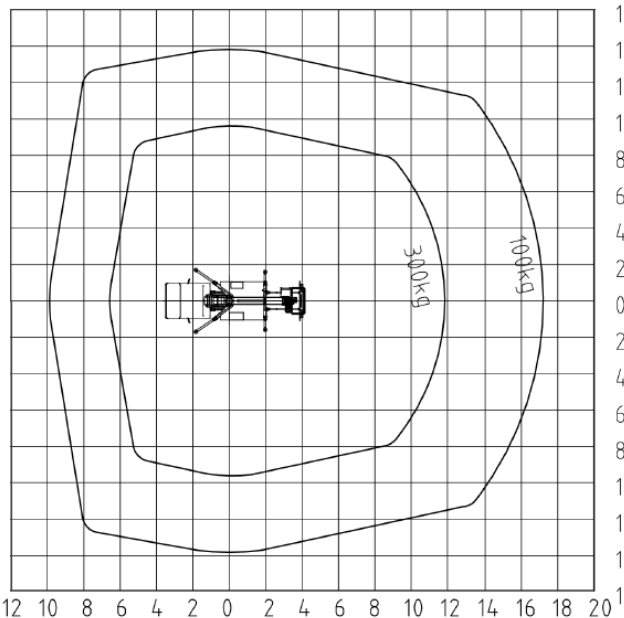

**LKW-Arbeitsbühnen (Allrad)
bis 35 m Arbeitshöhe!**

Datenblatt 22 m (3,5t) LKW- Arbeitsbühne (Palfinger)

Abstützung: beidseitig breit

16 14 12 10 8 6 4 2 0 2 4 6 8 10 12 14 16

Arbeitsbühnentyp	Teleskop mit Korbbarm
max. Arbeitshöhe	22,00 m
max. Plattformhöhe	20,00 m
Abmessung des Arbeitskorbes	0,70 x 1,40 m
Schwenkbereich	2 x 225°
Korbdrehung	2 x 85°
Bühnentragkraft	max. 300 kg
Transportbreite	2,20 m
Transporthöhe	3,00 m
Transportlänge	7,50 m
Abstützbreite	vorne 3,64 m hinten 3,40 m
Gesamtgewicht:	3.350 kg
Antrieb/ im Arbeitskorb	Dieselmotor/ 230 V
Abstützung	hydraulisch (Automatic)

16 14 12 10 8 6 4 2 0 2 4 6 8 10 12 14 16 18 20

24 22 20 18 16 14 12 10 8 6 4 2 0 2 4 6 8 10 12 14 16 18 20