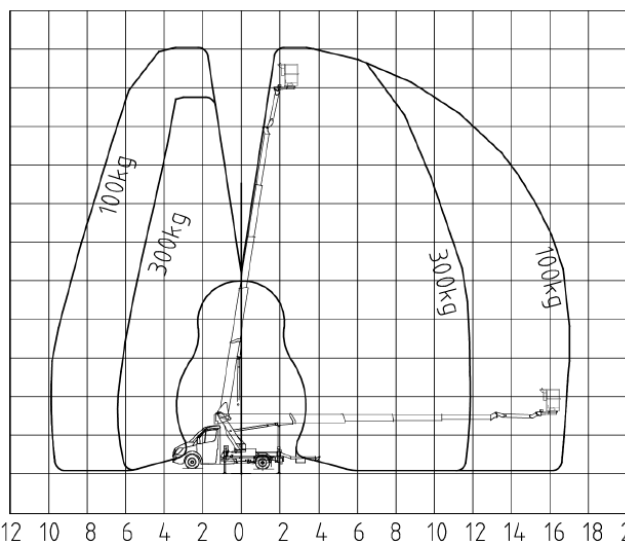

**LKW-Arbeitsbühnen (Allrad)
bis 35 m Arbeitshöhe!**

Datenblatt 22 m (3,5t) LKW- Arbeitsbühne (Palfinger)

Abstützung: beidseitig breit

16 14 12 10 8 6 4 2 0 2 4 6 8 10 12 14 16

Arbeitsbühnentyp	Teleskop mit Korbbarm
max. Arbeitshöhe	22,00 m
max. Plattformhöhe	20,00 m
Abmessung des Arbeitskorbes	0,70 x 1,40 m
Schwenkbereich	2 x 225°
Korbdrehung	2 x 85°
Bühnentragkraft	max. 300 kg
Transportbreite	2,20 m
Transporthöhe	3,00 m
Transportlänge	7,50 m
Abstützbreite	vorne 3,64 m hinten 3,40 m
Gesamtgewicht:	3.350 kg
Antrieb/ im Arbeitskorb	Dieselmotor/ 230 V
Abstützung	hydraulisch (Automatic)

16 14 12 10 8 6 4 2 0 2 4 6 8 10 12 14 16 18 20

24 22 20 18 16 14 12 10 8 6 4 2 0 2 4 6 8 10 12 14 16 18 20