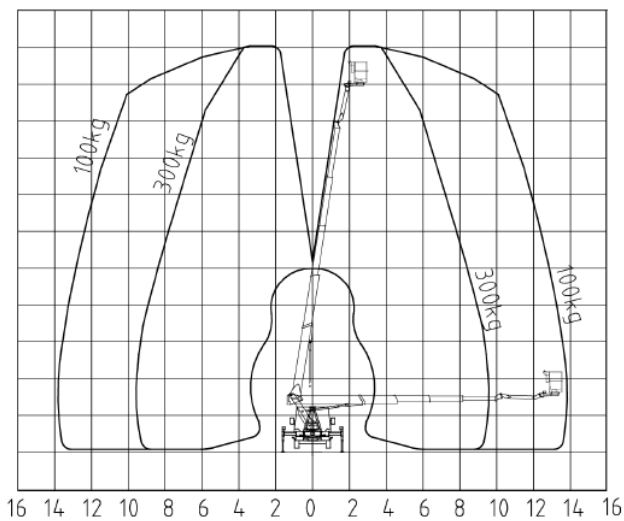

**LKW-Arbeitsbühnen (Allrad)
bis 35 m Arbeitshöhe!**

Datenblatt 22 m (3,5t) LKW- Arbeitsbühne (Palfinger)

Abstützung: beidseitig breit

16 14 12 10 8 6 4 2 0 2 4 6 8 10 12 14 16

Arbeitsbühnentyp	Teleskop mit Korbbarm
max. Arbeitshöhe	22,00 m
max. Plattformhöhe	20,00 m
Abmessung des Arbeitskorbes	0,70 x 1,40 m
Schwenkbereich	2 x 225°
Korbdrehung	2 x 85°
Bühnentragkraft	max. 300 kg
Transportbreite	2,20 m
Transporthöhe	3,00 m
Transportlänge	7,50 m
Abstützbreite	vorne 3,64 m hinten 3,40 m
Gesamtgewicht:	3.350 kg
Antrieb/ im Arbeitskorb	Dieselmotor/ 230 V
Abstützung	hydraulisch (Automatic)

16 14 12 10 8 6 4 2 0 2 4 6 8 10 12 14 16 18 20

24 22 20 18 16 14 12 10 8 6 4 2 0 2 4 6 8 10 12 14 16 18 20