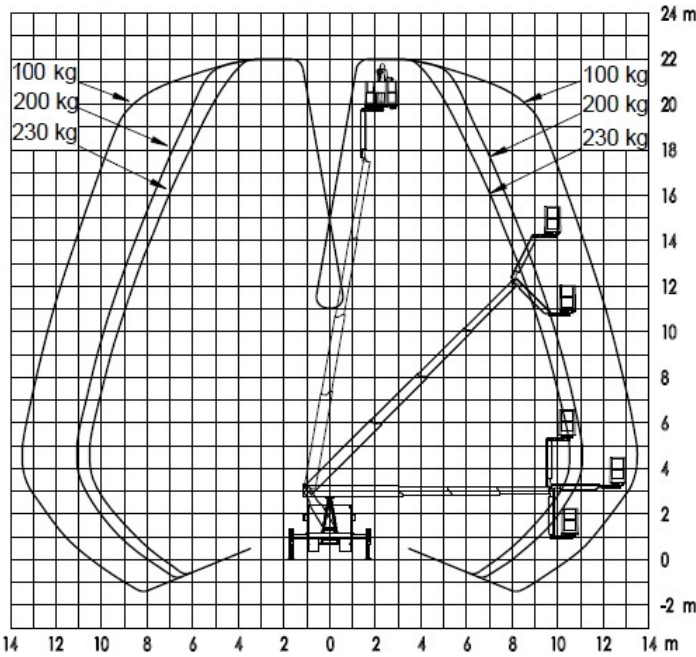

**LKW-Arbeitsbühnen (Allrad)  
bis 35 m Arbeitshöhe!**

**Datenblatt 22 m (3,5t) LKW- Arbeitsbühne mit Korbarm**

**Abstützung: beidseitig breit**

Arbeitsbühnentyp	Teleskop mit Korbarm
max. Arbeitshöhe	21,85 m
max. Plattformhöhe	19,85 m
Abmessung des Arbeitskorbes	0,70 x 1,40 m
Schwenkbereich	2 x 225°
Korbdrehung	2 x 85°
Bühnentragkraft	max. 230 kg
Transportbreite	2,20 m
Transporthöhe	3,01 m
Transportlänge	6,90 m
Abstützbreite	vorne 3,64 m hinten 3,47 m
Gesamtgewicht:	3.340 kg
Antrieb/ im Arbeitskorb	Dieselmotor/ 230 V
Abstützung	hydraulisch (Automatic)