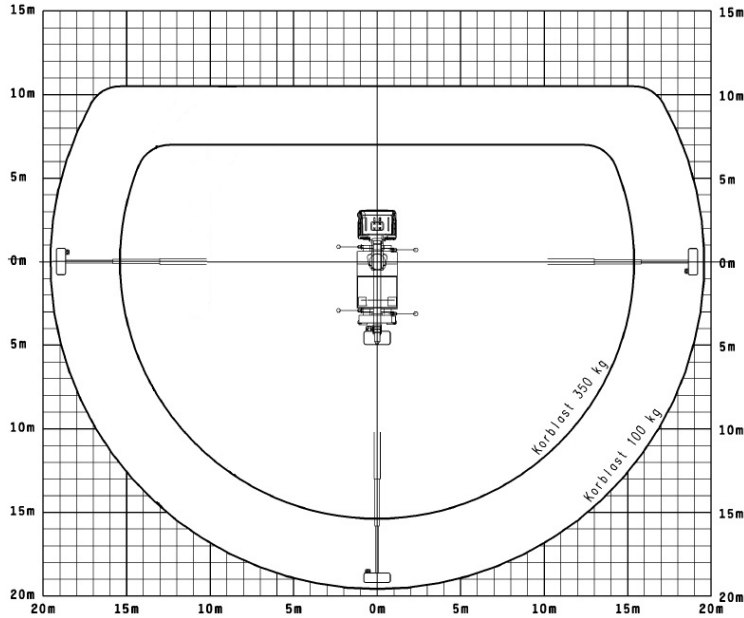

überreicht durch:

Neumann Arbeitsbühnenvermietung
Am Koppelberg 6, 17489 Greifswald
Tel. 03834/500479

Datenblatt

27 m LKW- Arbeitsbühne (11t) (Allrad, Einzelbereifung)

Abstützvariante: beidseitig breit

Arbeitsbühnentyp

max. Arbeitshöhe
max. Plattformhöhe
Abmessung des
Arbeitskorbes
Schwenkbereich
Drehturm
Korbdrehung
Bühnentragkraft
Transportbreite
Transporthöhe
Transportlänge
Abstützbreite
Gesamtgewicht:
Antrieb
im Arbeitskorb
Abstützung

Teleskop mit
beweglichem
Korbarm
27,00 m
25,00 m
0,80 x 1,60 m
540 °
Drehturm
Korbdrehung +/- 80 °
Bühnentragkraft max. 350 kg
Transportbreite 2,55 m
Transporthöhe 3,55 m
Transportlänge 8,20 m
Abstützbreite 4,10 m
Gesamtgewicht: 11,00 t
Antrieb Dieselmotor
im Arbeitskorb 230 V
Abstützung hydraulisch
voll variabel
(Automatic)