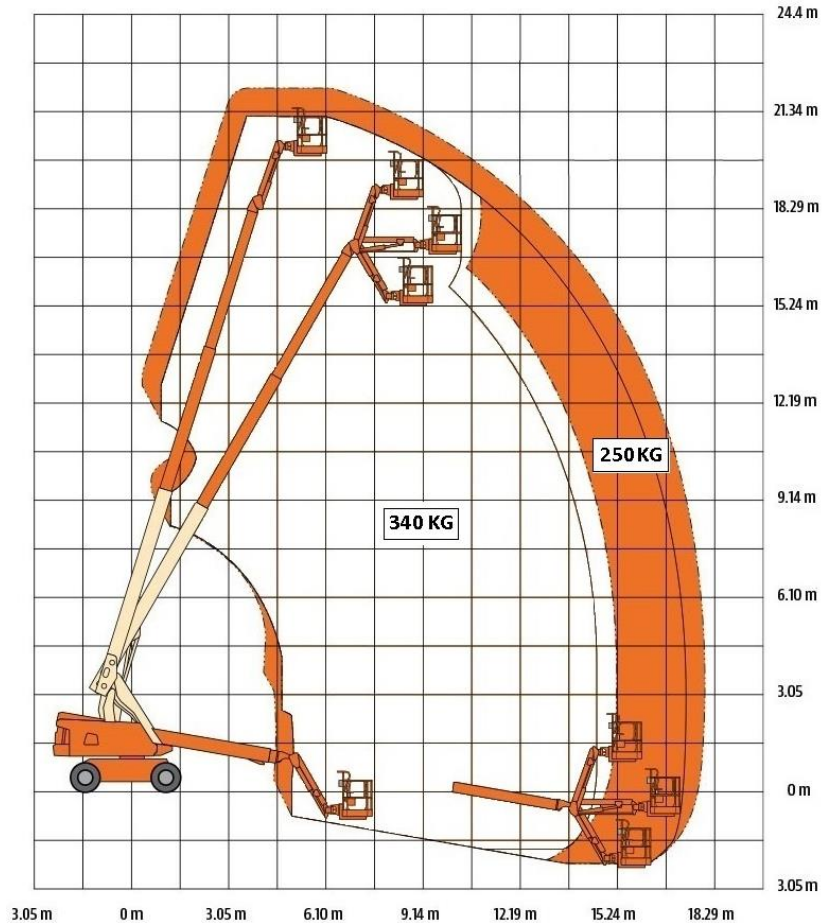

**LKW-Arbeitsbühnen (Allrad)  
bis 35 m Arbeitshöhe!**

**Datenblatt**

**22 m Selbstfahrer (Boom- Lift) (Diesel, Allrad, Pendelachse)**

A – Abmessung Arbeitskorb	0,91 m x 1,83 m
B – Transportbreite	2,48 m
C – Überhang, beim Schwenken	1,22 m
D – Transporthöhe	2,57 m
E – Transportlänge	10,75 m
F – Radstand	2,44 m
G – Bodenfreiheit	0,30 m
Eigengewicht	12 t