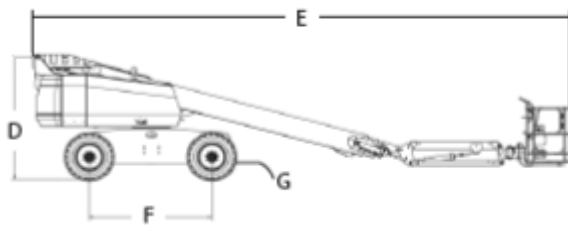

**LKW-Arbeitsbühnen (Allrad)  
bis 35 m Arbeitshöhe!**

**Datenblatt**

**22 m Selbstfahrer (Boom- Lift) (Diesel, Allrad, Pendelachse)**

A – Abmessung Arbeitskorb	0,91 m x 1,83 m
B – Transportbreite	2,48 m
C – Überhang, beim Schwenken	1,22 m
D – Transporthöhe	2,57 m
E – Transportlänge	10,75 m
F – Radstand	2,44 m
G – Bodenfreiheit	0,30 m
Eigengewicht	12 t