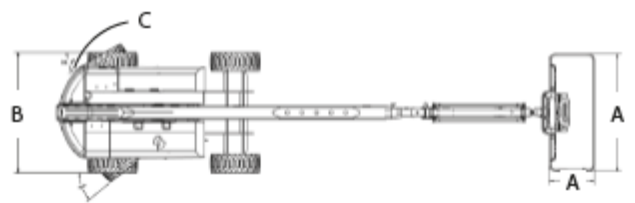

**LKW-Arbeitsbühnen (Allrad)  
bis 35 m Arbeitshöhe!**

**Datenblatt**

**22 m Selbstfahrer (Boom- Lift) (Diesel, Allrad, Pendelachse)**

A – Abmessung Arbeitskorb	0,91 m x 1,83 m
B – Transportbreite	2,48 m
C – Überhang, beim Schwenken	1,22 m
D – Transporthöhe	2,57 m
E – Transportlänge	10,75 m
F – Radstand	2,44 m
G – Bodenfreiheit	0,30 m
Eigengewicht	12 t