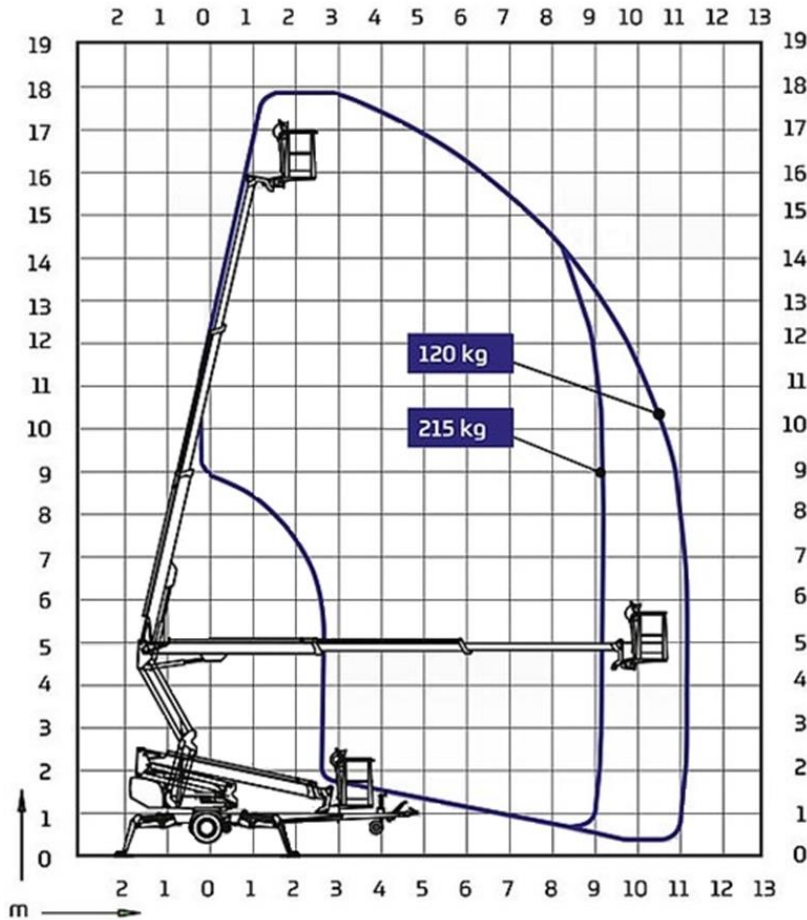

**LKW-Arbeitsbühnen (Allrad)  
bis 35 m Arbeitshöhe!**

**Datenblatt 18 m Anhänger- Arbeitsbühne (XT II) (Gelenk- Teleskop)  
(mit Radantrieb)**

Arbeitsbühnentyp	Gelenk- Teleskop
Maximale Arbeitshöhe	18,00 m
Maximale Plattformhöhe	16,00 m
Abmessung des Arbeitskorbes	0,70 x 1,30 m
Schwenkbereich	endlos
Korbdrehung	2 x 90°
Bühnentragskraft	max. 215 kg
Transportbreite	1,95 m
Transporthöhe	2,30 m
Transportlänge	6,70 m
Abstützbreite	4,30 m
Gesamtgewicht	2.300 kg
Antrieb	Dieselmotor / 230 V
Abstützung	hydraulisch