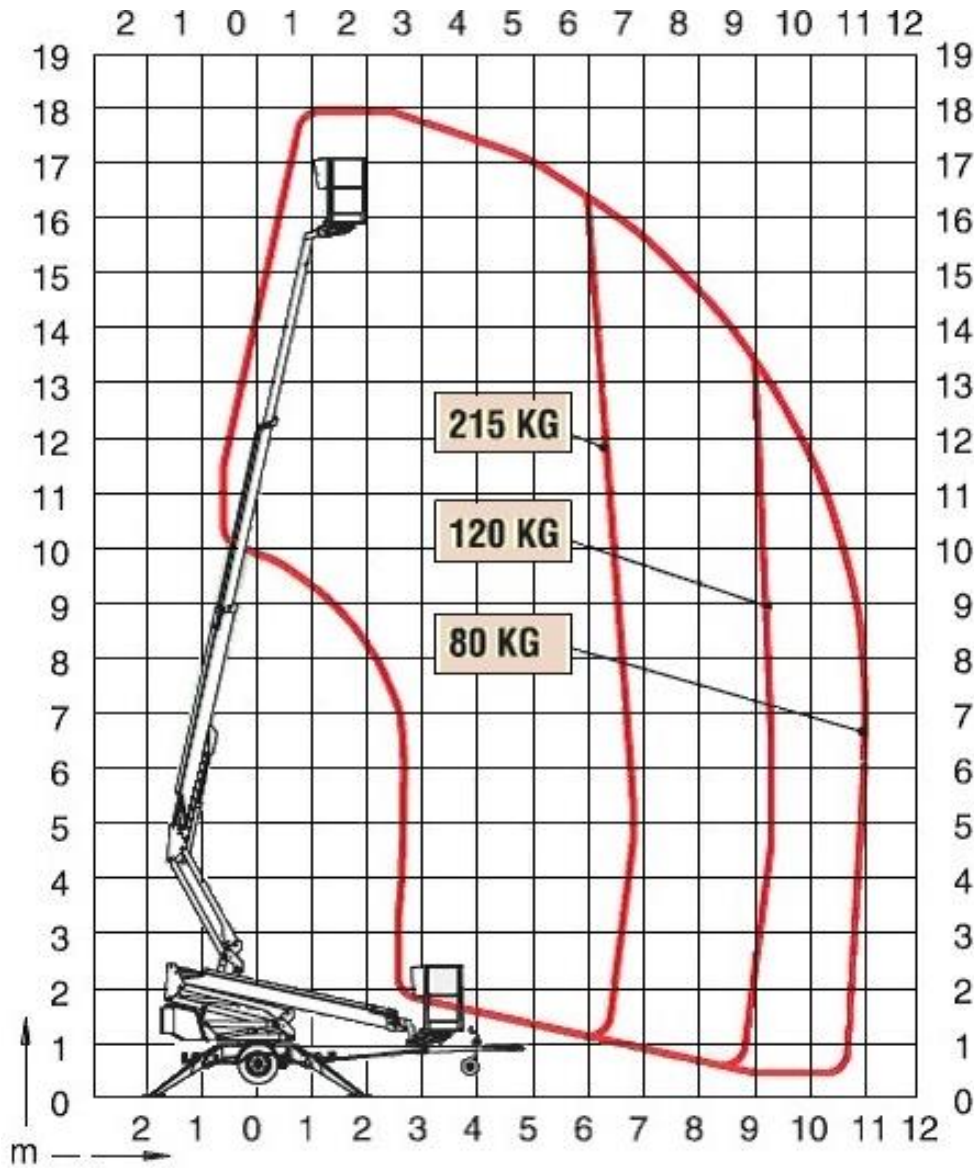

überreicht durch:

Neumann Arbeitsbühnenvermietung  
Am Koppelberg 6, 17489 Greifswald  
Tel. 03834/500479

**Datenblatt**

**18 m Anhänger- Arbeitsbühne (XT I) (Gelenk- Teleskop)  
(mit Radantrieb)**

Arbeitsbühnentyp	Gelenk- Teleskop
Maximale Arbeitshöhe	18,00 m
Maximale Plattformhöhe	16,00 m
Abmessung des Arbeitskorbes	0,70 x 1,30 m
Schwenkbereich	endlos
Korbdrehung	2 x 45°
Bühnentragkraft	max. 215 kg
Transportbreite	1,80 m
Transporthöhe	2,30 m
Transportlänge	6,60 m
Abstützbreite	4,20 m
Gesamtgewicht	2.100 kg
Antrieb	Dieselmotor / 230 V
Abstützung	hydraulisch