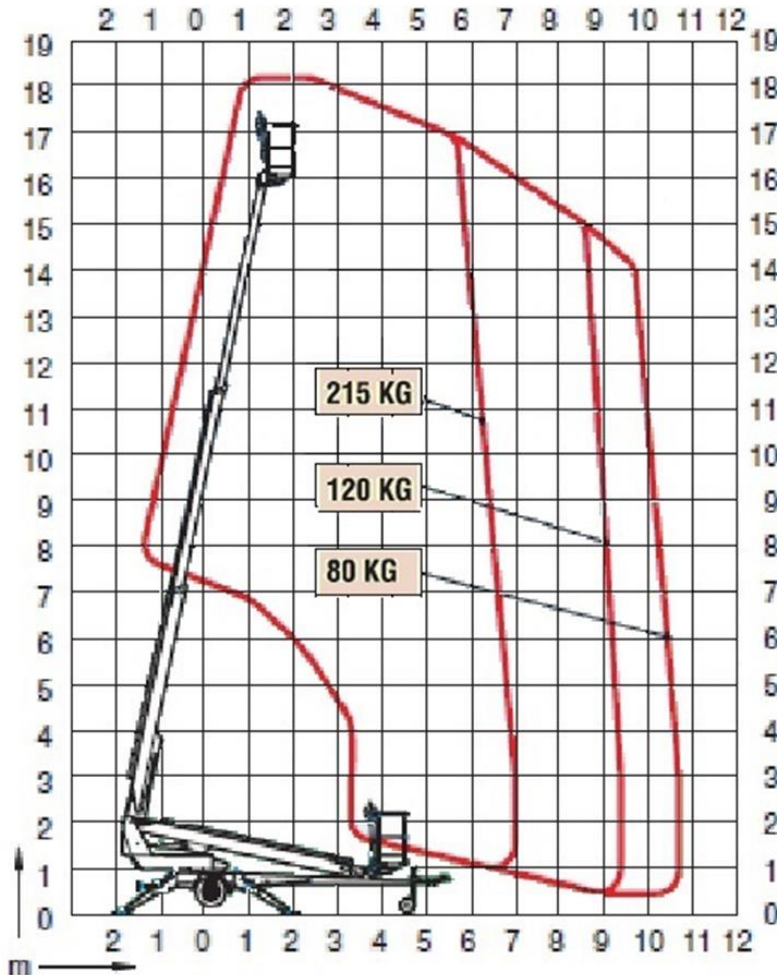

**LKW-Arbeitsbühnen (Allrad)
bis 35 m Arbeitshöhe!**

Datenblatt 18 m Anhänger- Arbeitsbühne (Teleskop)(mit Radantrieb)

Arbeitsbühnentyp	Teleskop
Maximale Arbeitshöhe	18,00 m
Maximale Plattformhöhe	16,00 m
Abmessung des Arbeitskorbes	0,70 x 1,30 m
Schwenkbereich	endlos
Korbdrehung	2 x 45°
Bühnentragskraft	max. 215 kg
Transportbreite	1,80 m
Transporthöhe	2,05 m
Transportlänge	7,42 m
Abstützbreite	4,20 m
Gesamtgewicht	1.840 kg
Antrieb	Dieselmotor / 230 V
Abstützung	hydraulisch