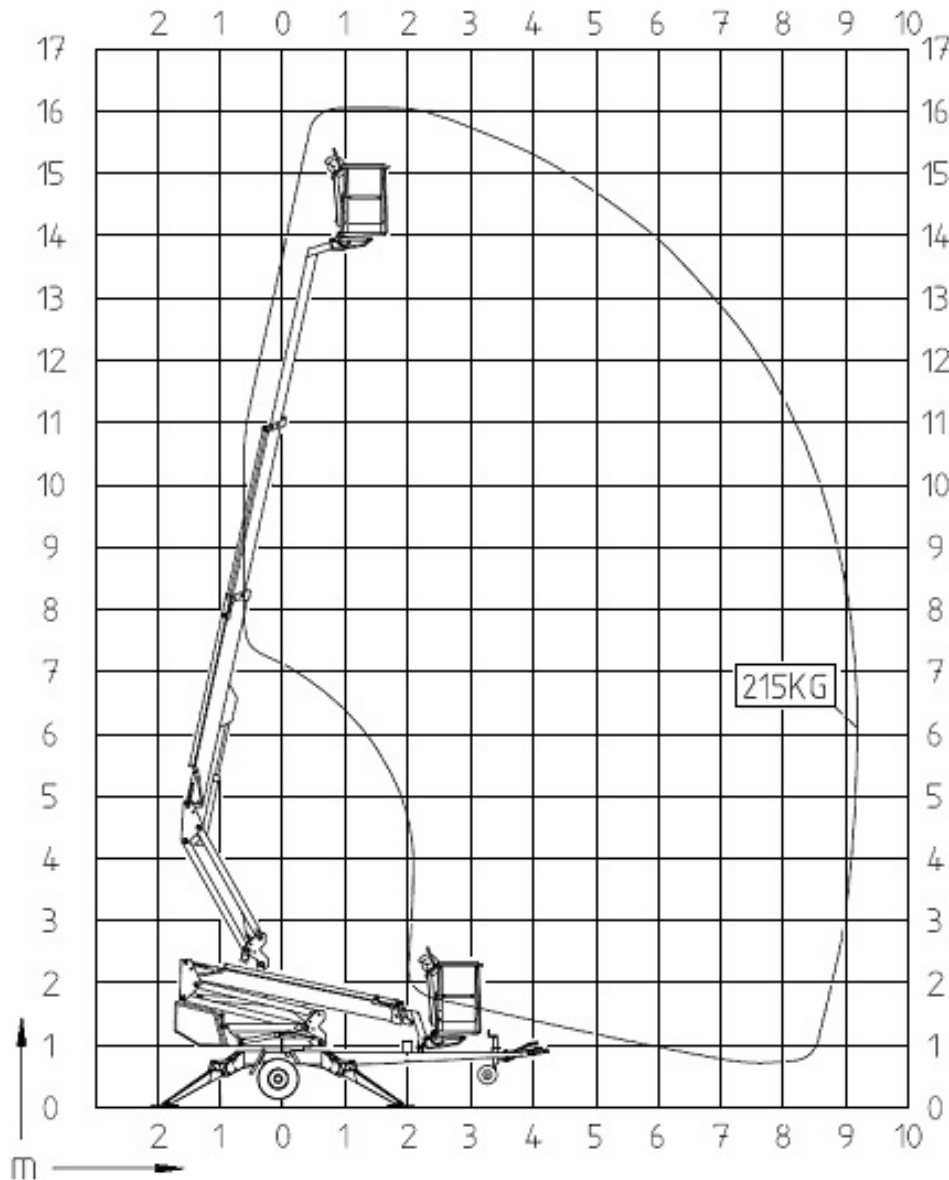

überreicht durch:

Neumann Arbeitsbühnenvermietung
Am Koppelberg 6, 17489 Greifswald
Tel. 03834/500479

Datenblatt

16 m Anhänger- Arbeitsbühne (Gelenk- Teleskop) (mit Radantrieb)

Arbeitsbühnentyp	Gelenk- Teleskop
Maximale Arbeitshöhe	16,00 m
Maximale Plattformhöhe	14,00 m
Abmessung des Arbeitskorbes	0,70 x 1,30 m
Schwenkbereich	endlos
Korbdrehung	2 x 90°
Bühnentragkraft	max. 215 kg
Transportbreite	1,80 m
Transporthöhe	2,30 m
Transportlänge	6,15 m
Abstützbreite	4,20 m
Gesamtgewicht	2.000 kg
Antrieb	Dieselmotor / 230 V
Abstützung	hydraulisch