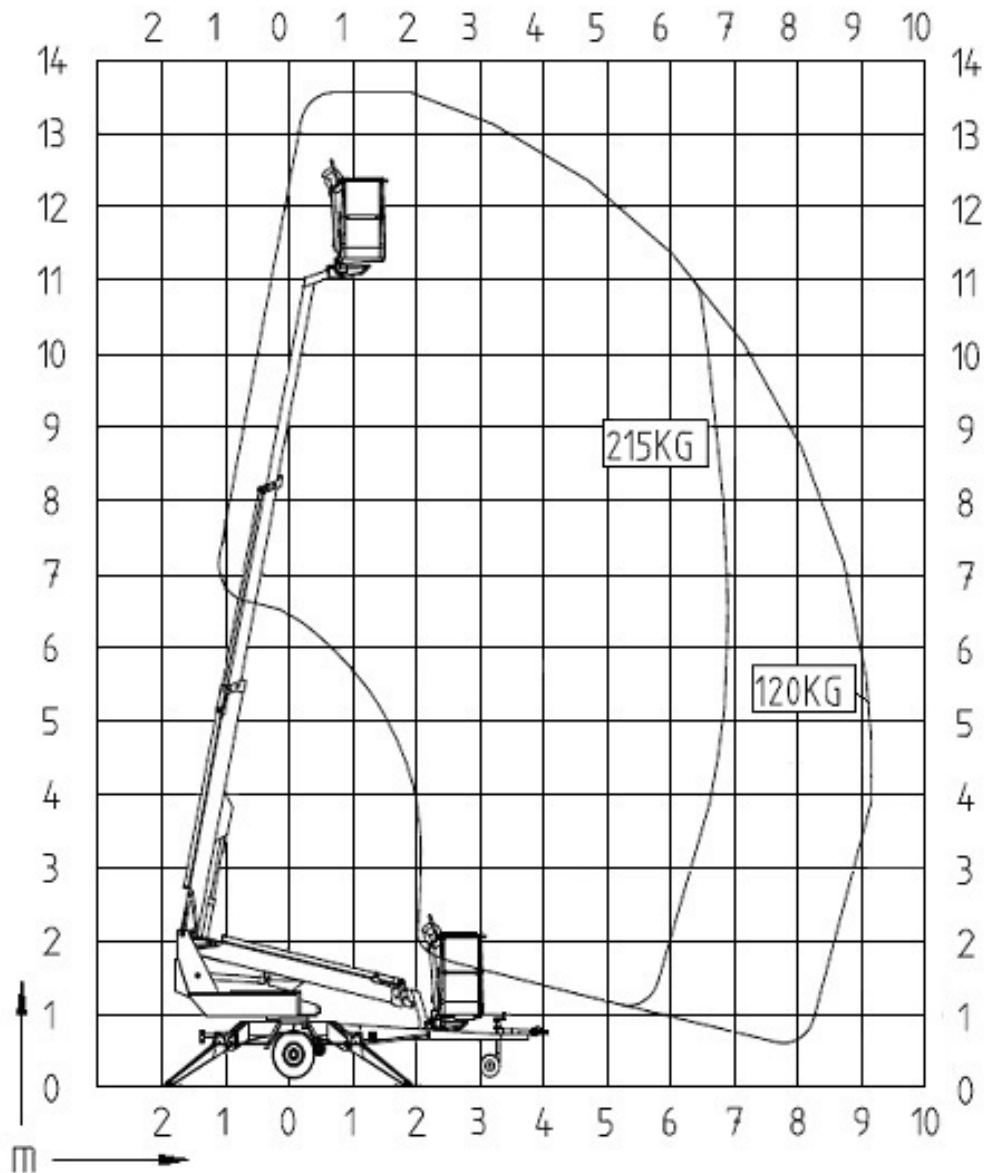

überreicht durch:

Neumann Arbeitsbühnenvermietung  
Am Koppelberg 6, 17489 Greifswald  
Tel. 03834/500479

**Datenblatt**

**13,5 m Anhänger- Arbeitsbühne (Teleskop) (mit Radantrieb)**

Arbeitsbühnentyp	Teleskop
Maximale Arbeitshöhe	13,50 m
Maximale Plattformhöhe	11,50 m
Abmessung des Arbeitskorbes	0,70 x 1,30 m
Schwenkbereich	endlos
Korbdrehung	2 x 45°
Bühnentragkraft	max. 215 kg
Transportbreite	1,80 m
Transporthöhe	2,05 m
Transportlänge	5,90 m
Abstützbreite	4,20 m
Gesamtgewicht	1.600 kg
Antrieb	Dieselmotor / 230 V
Abstützung	hydraulisch