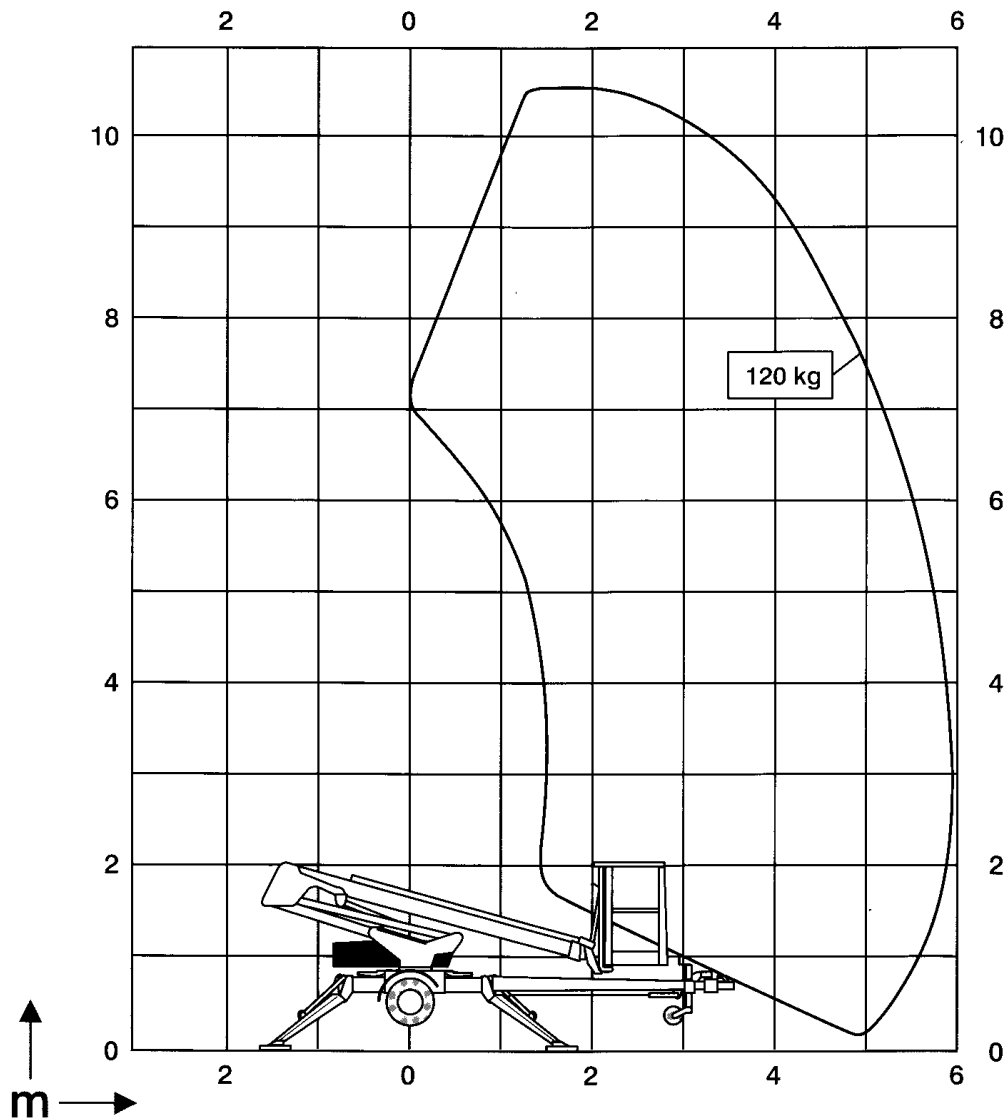

überreicht durch:

Neumann Arbeitsbühnenvermietung
Am Koppelberg 6, 17489 Greifswald
Tel. 03834/500479

Datenblatt

10,5 m Anhänger- Arbeitsbühne (Teleskop)

Arbeitsbühnentyp	Teleskop
Maximale Arbeitshöhe	10,50 m
Maximale Plattformhöhe	8,50 m
Abmessung des Arbeitskorbes	0,70 x 0,70 m
Schwenkbereich	endlos
Bühnentragskraft	max. 120 kg
Transportbreite	max. 1,48 m min. 0,78 m
Transporthöhe	1,80 m
Transportlänge	5,60 m
Abstützbreite	3,45 m
Gesamtgewicht	980 kg
Antrieb	230 V
Abstützung	hydraulisch