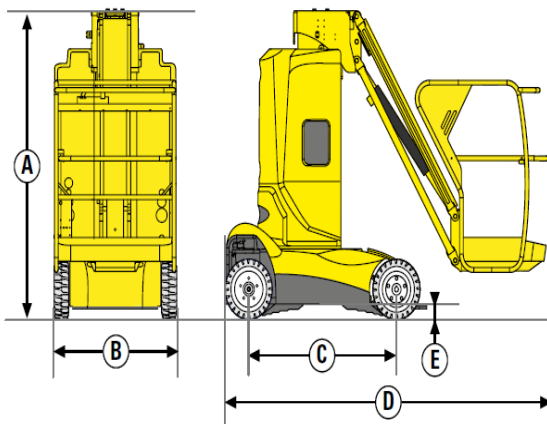

**LKW-Arbeitsbühnen (Allrad)
bis 35 m Arbeitshöhe!**

Datenblatt

10 m Teleskop- Mast- Arbeitsbühne (Star 10)

Maximale Arbeitshöhe	10,00 m
Maximale Plattformhöhe	8,00 m
Abmessung des Arbeitskorbes	0,98 x 0,68 m
Schwenkbereich	345°
Bühnentragkraft	max. 200 kg
A - Transporthöhe	1,99 m
B - Transportbreite	1,00 m
C - Radstand	1,20 m
D - Transportlänge	2,65 m
E - Bodenfreiheit	0,10 m
Gesamtgewicht	2.735 kg
Antrieb	Batterie