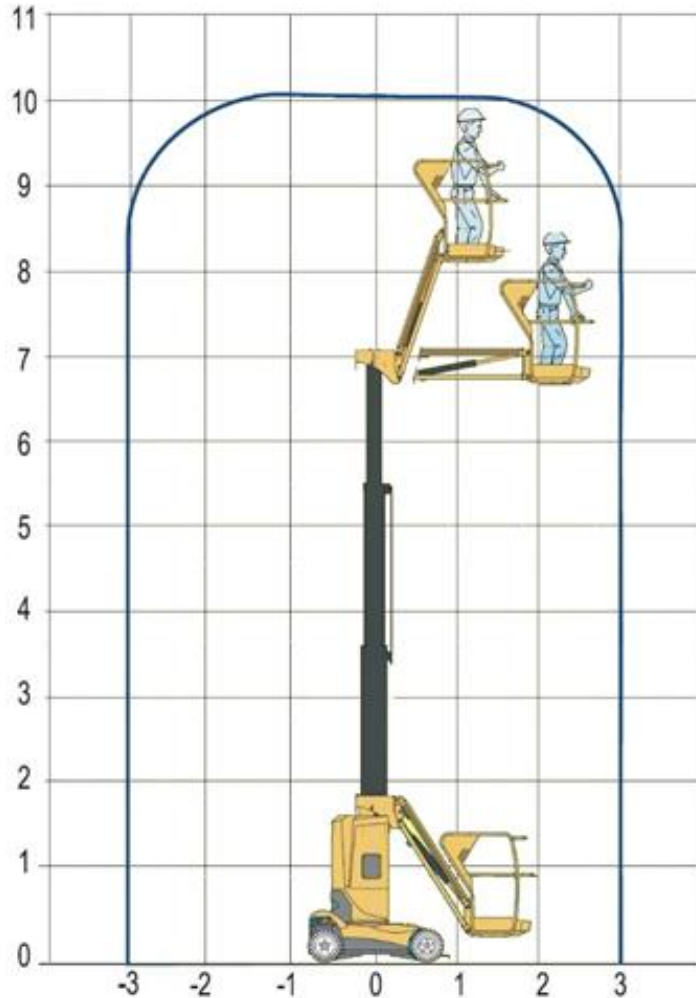

**LKW-Arbeitsbühnen (Allrad)
bis 35 m Arbeitshöhe!**

Datenblatt

10 m Teleskop- Mast- Arbeitsbühne (Star 10)

Maximale Arbeitshöhe	10,00 m
Maximale Plattformhöhe	8,00 m
Abmessung des Arbeitskorbes	0,98 x 0,68 m
Schwenkbereich	345°
Bühnentragkraft	max. 200 kg
A - Transporthöhe	1,99 m
B - Transportbreite	1,00 m
C - Radstand	1,20 m
D - Transportlänge	2,65 m
E - Bodenfreiheit	0,10 m
Gesamtgewicht	2.735 kg
Antrieb	Batterie