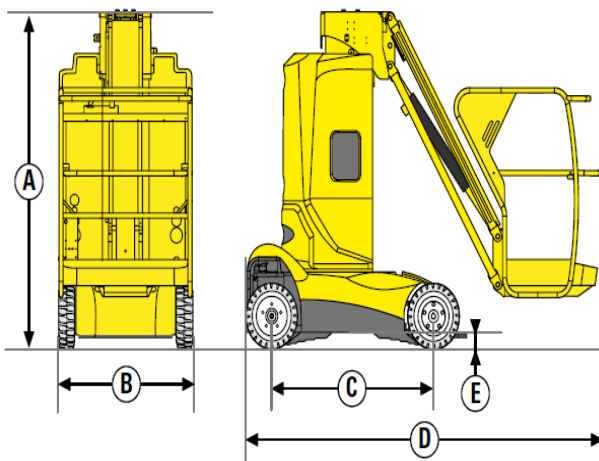

überreicht durch:

Neumann Arbeitsbühnenvermietung  
Am Koppelberg 6, 17489 Greifswald  
Tel. 03834/500479

**Datenblatt**

**10 m Teleskop- Mast- Arbeitsbühne (Star 10)**

Arbeitsbühnentyp	Teleskop- Mast
Maximale Arbeitshöhe	10,00 m
Maximale Plattformhöhe	8,00 m
Abmessung des Arbeitskorbes	0,98 x 0,68 m
Schwenkbereich	345°
Bühnentragkraft	max. 200 kg
A - Transporthöhe	1,99 m
B - Transportbreite	1,00 m
C - Radstand	1,20 m
D - Transportlänge	2,65 m
E - Bodenfreiheit	0,10 m
Gesamtgewicht	2.735 kg
Antrieb	24 V – 240 Amph