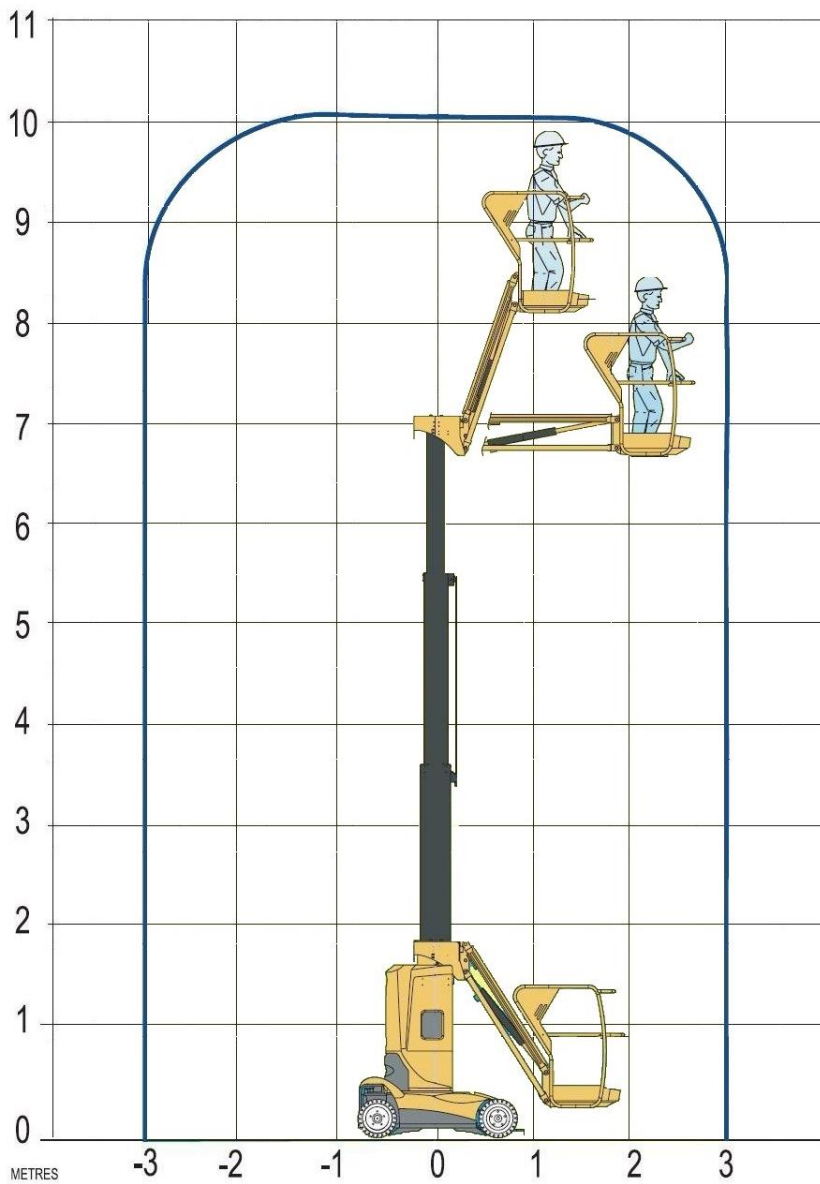

überreicht durch:

Neumann Arbeitsbühnenvermietung  
Am Koppelberg 6, 17489 Greifswald  
Tel. 03834/500479

**Datenblatt**

**10 m Teleskop- Mast- Arbeitsbühne (Star 10)**

Arbeitsbühnentyp	Teleskop- Mast
Maximale Arbeitshöhe	10,00 m
Maximale Plattformhöhe	8,00 m
Abmessung des Arbeitskorbes	0,98 x 0,68 m
Schwenkbereich	345°
Bühnentragkraft	max. 200 kg
A - Transporthöhe	1,99 m
B - Transportbreite	1,00 m
C - Radstand	1,20 m
D - Transportlänge	2,65 m
E - Bodenfreiheit	0,10 m
Gesamtgewicht	2.735 kg
Antrieb	24 V – 240 Amph