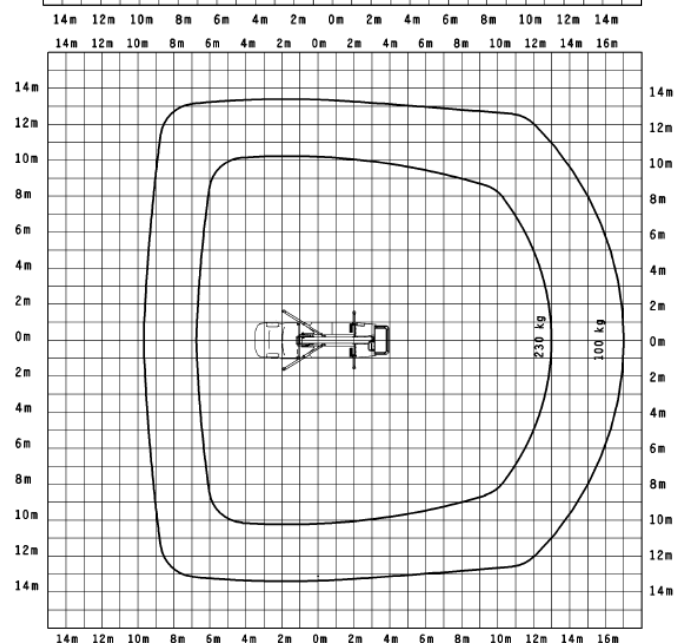

## Datenblatt 25 m (3,5t) LKW- Arbeitsbühne mit Korbarm

Abstützung: beidseitig breit

Arbeitsbühnentyp

Teleskop mit  
Korbarm

max. Arbeitshöhe

24,55 m

max. Plattformhöhe

22,55 m

Abmessung des  
Arbeitskorbes

0,70 x 1,40 m

Schwenkbereich

2 x 225°

Korbdrehung

2 x 85°

Bühnentragkraft

max. 230 kg

Transportbreite

2,20 m

Transporthöhe

3,01 m

Transportlänge

7,90 m

Abstützbreite

vorne 3,60 m

hinten 3,40 m

Gesamtgewicht:

3.360 kg

Antrieb/  
im Arbeitskorb

Dieselmotor/  
230 V

Abstützung

hydraulisch

(Automatic)