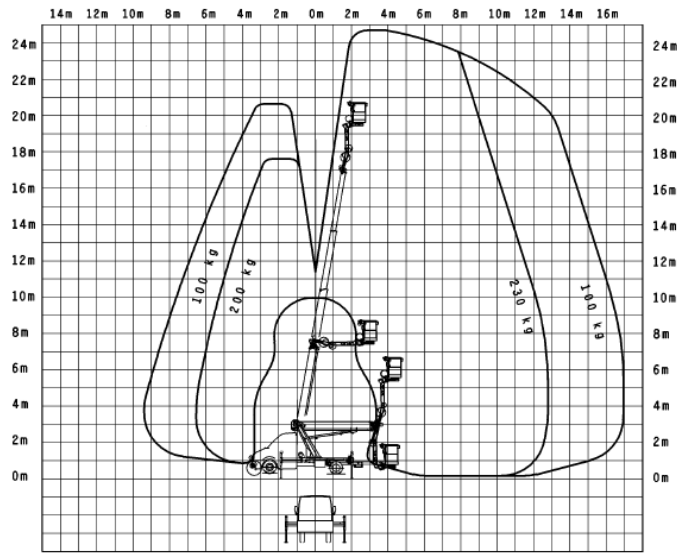

## Datenblatt 25 m (3,5t) LKW- Arbeitsbühne mit Korbarm

Abstützung: beidseitig breit

Arbeitsbühnentyp

Teleskop mit  
Korbarm

max. Arbeitshöhe

24,55 m

max. Plattformhöhe

22,55 m

Abmessung des  
Arbeitskorbes

0,70 x 1,40 m

Schwenkbereich

2 x 225°

Korbdrehung

2 x 85°

Bühnentragkraft

max. 230 kg

Transportbreite

2,20 m

Transporthöhe

3,01 m

Transportlänge

7,90 m

Abstützbreite

vorne 3,60 m

hinten 3,40 m

Gesamtgewicht:

3.360 kg

Antrieb/  
im Arbeitskorb

Dieselmotor/  
230 V

Abstützung

hydraulisch

(Automatic)