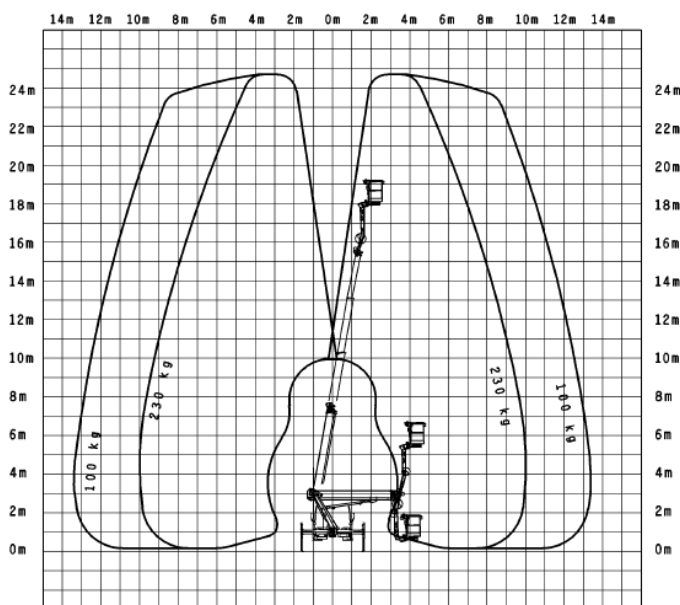

## Datenblatt 25 m (3,5t) LKW- Arbeitsbühne mit Korbarm

Abstützung: beidseitig breit

Arbeitsbühnentyp

Teleskop mit  
Korbarm

max. Arbeitshöhe

24,55 m

max. Plattformhöhe

22,55 m

Abmessung des  
Arbeitskorbes

0,70 x 1,40 m

Schwenkbereich

2 x 225°

Korbdrehung

2 x 85°

Bühnentragkraft

max. 230 kg

Transportbreite

2,20 m

Transporthöhe

3,01 m

Transportlänge

7,90 m

Abstützbreite

vorne 3,60 m

hinten 3,40 m

Gesamtgewicht:

3.360 kg

Antrieb/  
im Arbeitskorb

Dieselmotor/  
230 V

Abstützung

hydraulisch

(Automatic)