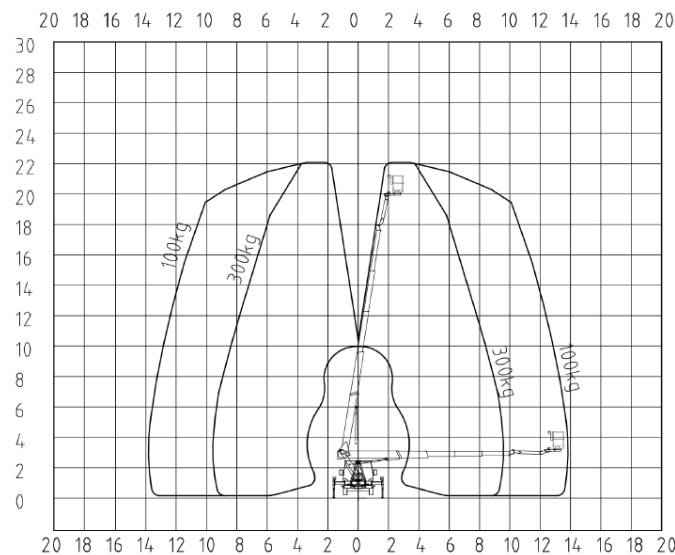

überreicht durch:

Neumann Arbeitsbühnenvermietung  
Am Koppelberg 6, 17489 Greifswald  
Tel. 03834/500479

**Datenblatt 22 m (3,5t) LKW- Arbeitsbühne (Palfinger)**

**Abstützung: beidseitig breit**

Arbeitsbühnentyp

Teleskop mit  
Korbarm

max. Arbeitshöhe

22,00 m

max. Plattformhöhe

20,00 m

Abmessung des  
Arbeitskorbes

0,70 x 1,40 m

Schwenkbereich

2 x 225°

Korbdrehung

2 x 85°

Bühnentragkraft

max. 300 kg

Transportbreite

2,20 m

Transporthöhe

3,00 m

Transportlänge

7,50 m

Abstützbreite

vorne 3,64 m

hinten 3,40 m

Gesamtgewicht:

3.350 kg