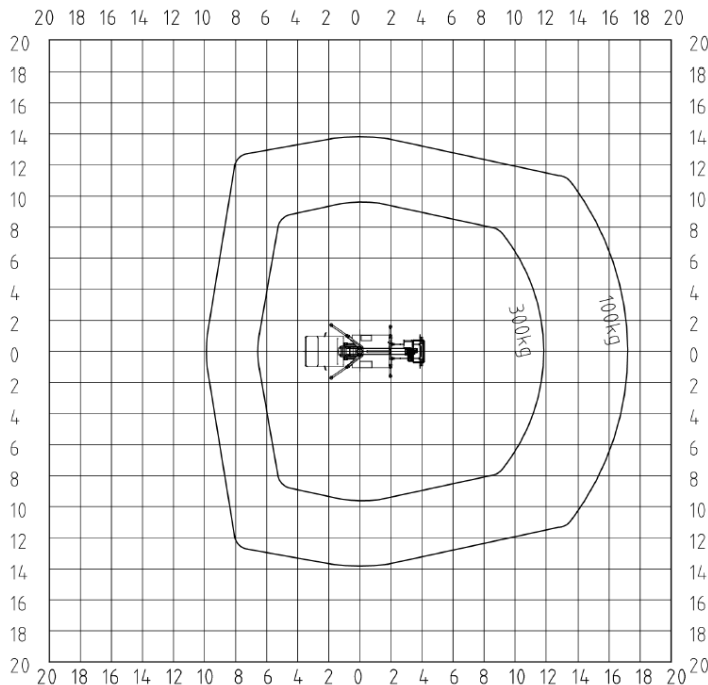

überreicht durch:

Neumann Arbeitsbühnenvermietung  
Am Koppelberg 6, 17489 Greifswald  
Tel. 03834/500479

**Datenblatt 22 m (3,5t) LKW- Arbeitsbühne (Palfinger)**

**Abstützung: beidseitig breit**

Arbeitsbühnentyp

Teleskop mit  
Korbarm

max. Arbeitshöhe

22,00 m

max. Plattformhöhe

20,00 m

Abmessung des  
Arbeitskorbes

0,70 x 1,40 m

Schwenkbereich

2 x 225°

Korbdrehung

2 x 85°

Bühnentragkraft

max. 300 kg

Transportbreite

2,20 m

Transporthöhe

3,00 m

Transportlänge

7,50 m

Abstützbreite

vorne 3,64 m

hinten 3,40 m

Gesamtgewicht:

3.350 kg