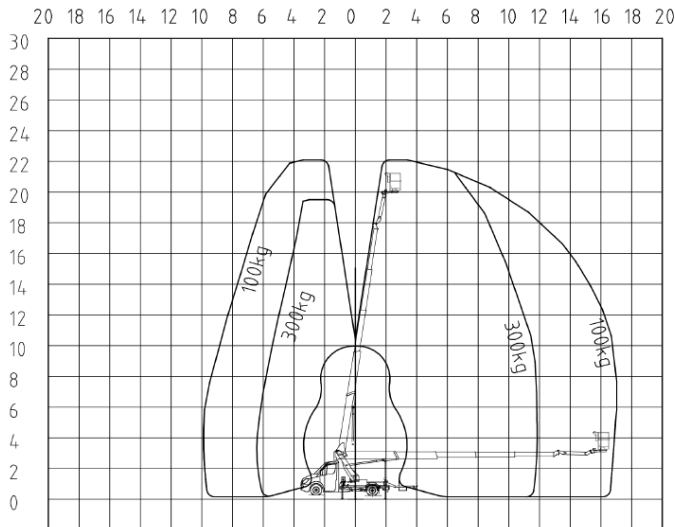

überreicht durch:

Neumann Arbeitsbühnenvermietung  
Am Koppelberg 6, 17489 Greifswald  
Tel. 03834/500479

**Datenblatt 22 m (3,5t) LKW- Arbeitsbühne (Palfinger)**

**Abstützung: beidseitig breit**

Arbeitsbühnentyp

Teleskop mit  
Korbarm

max. Arbeitshöhe

22,00 m

max. Plattformhöhe

20,00 m

Abmessung des  
Arbeitskorbes

0,70 x 1,40 m

Schwenkbereich

2 x 225°

Korbdrehung

2 x 85°

Bühnentragkraft

max. 300 kg

Transportbreite

2,20 m

Transporthöhe

3,00 m

Transportlänge

7,50 m

Abstützbreite

vorne 3,64 m

hinten 3,40 m

Gesamtgewicht:

3.350 kg